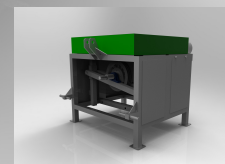

MODELE CARDAN

TS 4 C

Caractéristiques:

TYPE	HAUTEUR (mm)	LONGUEUR (mm)	LARGEUR (mm)	POIDS (Kg)
TS 4 C	900	1100	1010	185

- 4 têtes Ø 20 à 80 mm au choix .
- CARDAN connecté sur le tracteur .
- Pédale mobile , Marche/arrêt .
- Attelage 3 points .
- Tête amovible à fixation rapide, composée de 2 lames à calibrer réglables et 2 lames à ébrancher .